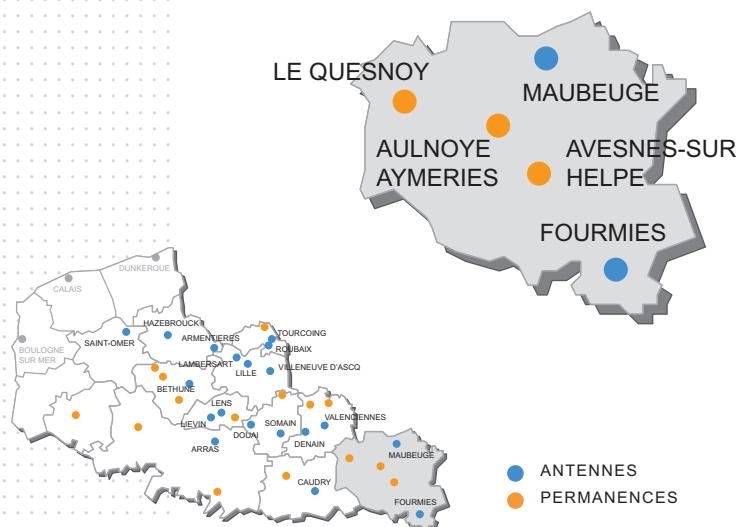

► Situation des porteurs de projet accueillis

► Répartition des entreprises créées par secteur d'activité

► Répartition des entreprises créées par statut juridique

Au service des collectivités et des habitants

TERRITOIRE

Le bus de la création d'entreprise Proximité

Le BG Bus a fait étape en Avesnois, du 16 au 20 juin 2009 en partenariat avec la CAMVS, puis du 23 au 28 novembre 2009 avec la Maison de l'Emploi Sud Avesnois. 127 personnes ont pu être accueillies à bord du bus de la création par un conseiller de la BGE. Aménagé sur mesure pour l'accueil du public, le BG Bus permet de rencontrer une population qui n'a pas connaissance des moyens pour entreprendre mais qui, en revanche, peut avoir une idée ou un projet de création ou de reprise d'activité. Le BG Bus, par sa simplicité et sa proximité, facilite l'accès à l'information pour les porteurs de projet et l'appui aux initiatives.