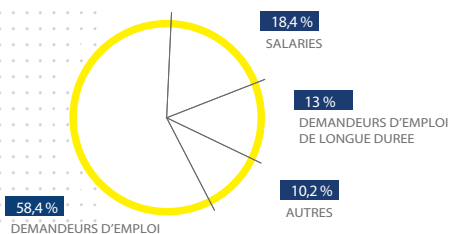

83

CRÉATIONS ET REPRISES D'ENTREPRISE

la **BGE**
vous ouvre les portes
de la création d'entreprise

La BGE s'engage pour des territoires entrepreneurs. Une équipe de 7 salariés et un conseil de territoire animent et soutiennent les initiatives dans le territoire de l'Artois - Ternois. Près de chez lui, chaque créateur d'entreprise a accès à un parcours complet et personnalisé pour réussir son projet.

585 personnes sensibilisées

572 personnes accueillies

- Clarifier son projet
- Evaluer son potentiel personnel
- Elaborer un plan d'action

310 porteurs de projet conseillés avant la création

- Analyser le marché
- Etudier la rentabilité économique
- Choisir un statut juridique, fiscal et social
- Etablir le plan d'affaires
- Trouver les financements adaptés
- Accomplir les démarches administratives

86 porteurs de projet formés

- Enrichir son idée
- Etudier son marché
- Apprendre la gestion et la comptabilité
- S'organiser, gérer son entreprise au quotidien
- Se former au marketing et à l'action commerciale
- S'initier aux aspects juridiques, fiscaux et sociaux de la création ou de la reprise d'entreprise

16 entrepreneurs à l'essai

- Tester son marché en grandeur réelle
- Apprendre le métier de chef d'entreprise

152 chefs d'entreprise conseillés après la création

- Développer son entreprise
- Mettre en place ses outils de gestion

► Situation des porteurs de projet accueillis